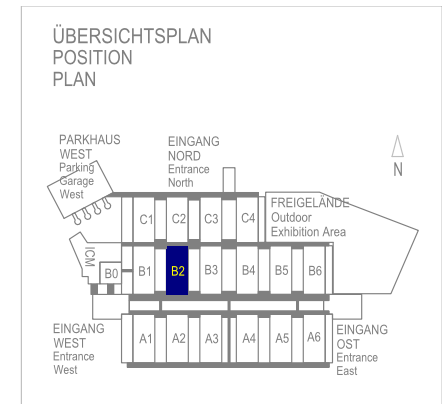

Halle | Hall B2
Messe München, Germany

20.–22. Juni 2018 | Die weltweit führende Fachmesse für die Solarwirtschaft
June 20–22, 2018 | The World's Leading Exhibition for the Solar Industry

Stand / as of: 10. April 2018 / April 10, 2018

Halle / Hall B3

Die grünen Stände sind verfügbar / The green booths are available

Halle / Hall B3

Halle / Hall C2

Halle / Hall C2

Halle / Hall B1

Hallen / Halls A

Atrium

Hallen / Halls A

Halle / Hall B1